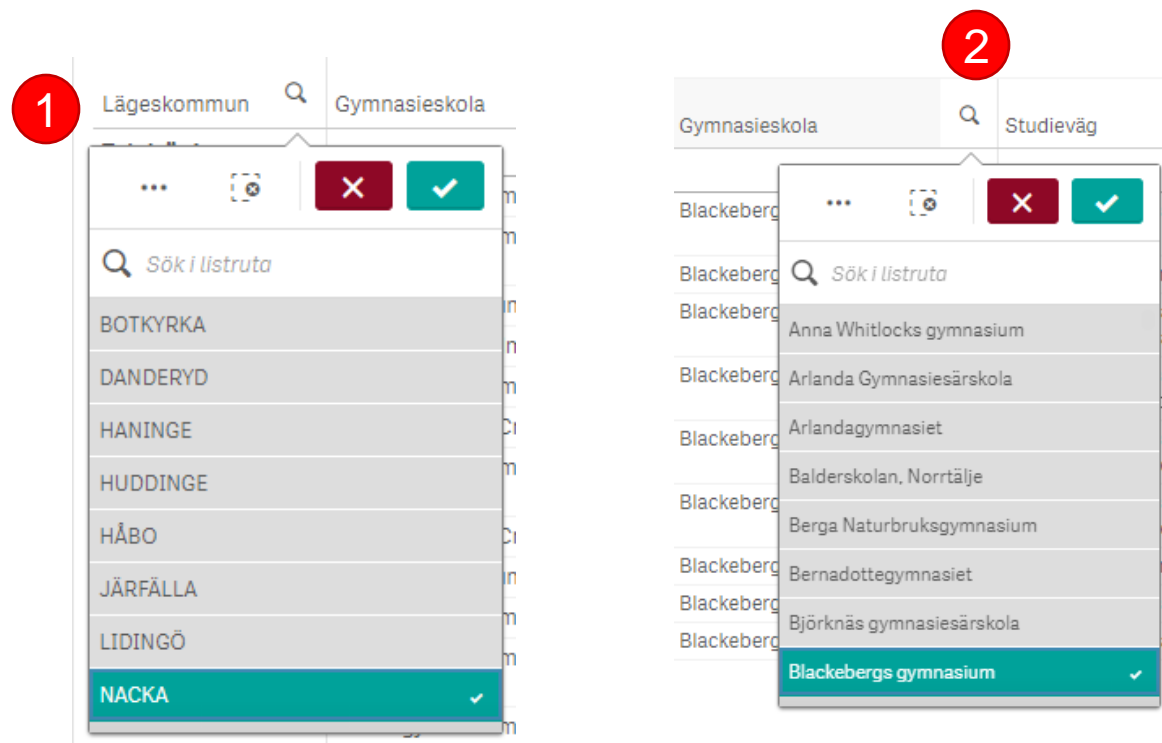

UNDERMENYN ANTAGNINGAR

När du kommer till undermenyn **Antagningar** visas en standardvy som visar samtliga kommuner och skolor. Här ska du nu välja din egna kommun och/eller skola.

1. **För kommunal förvaltning:** Välj din egna kommun genom att klicka på förstöringsglaset i kolumnen Lägeskommun, markera din kommun och klicka på den gröna check-symbolen.
2. **För gymnasieskola:** Välj din egna skola genom att klicka på förstöringsglaset i kolumnen Gymnasieskola, markera din skola och klicka på den gröna check-symbolen.

Gymnasieantagningen
STORSTHLM